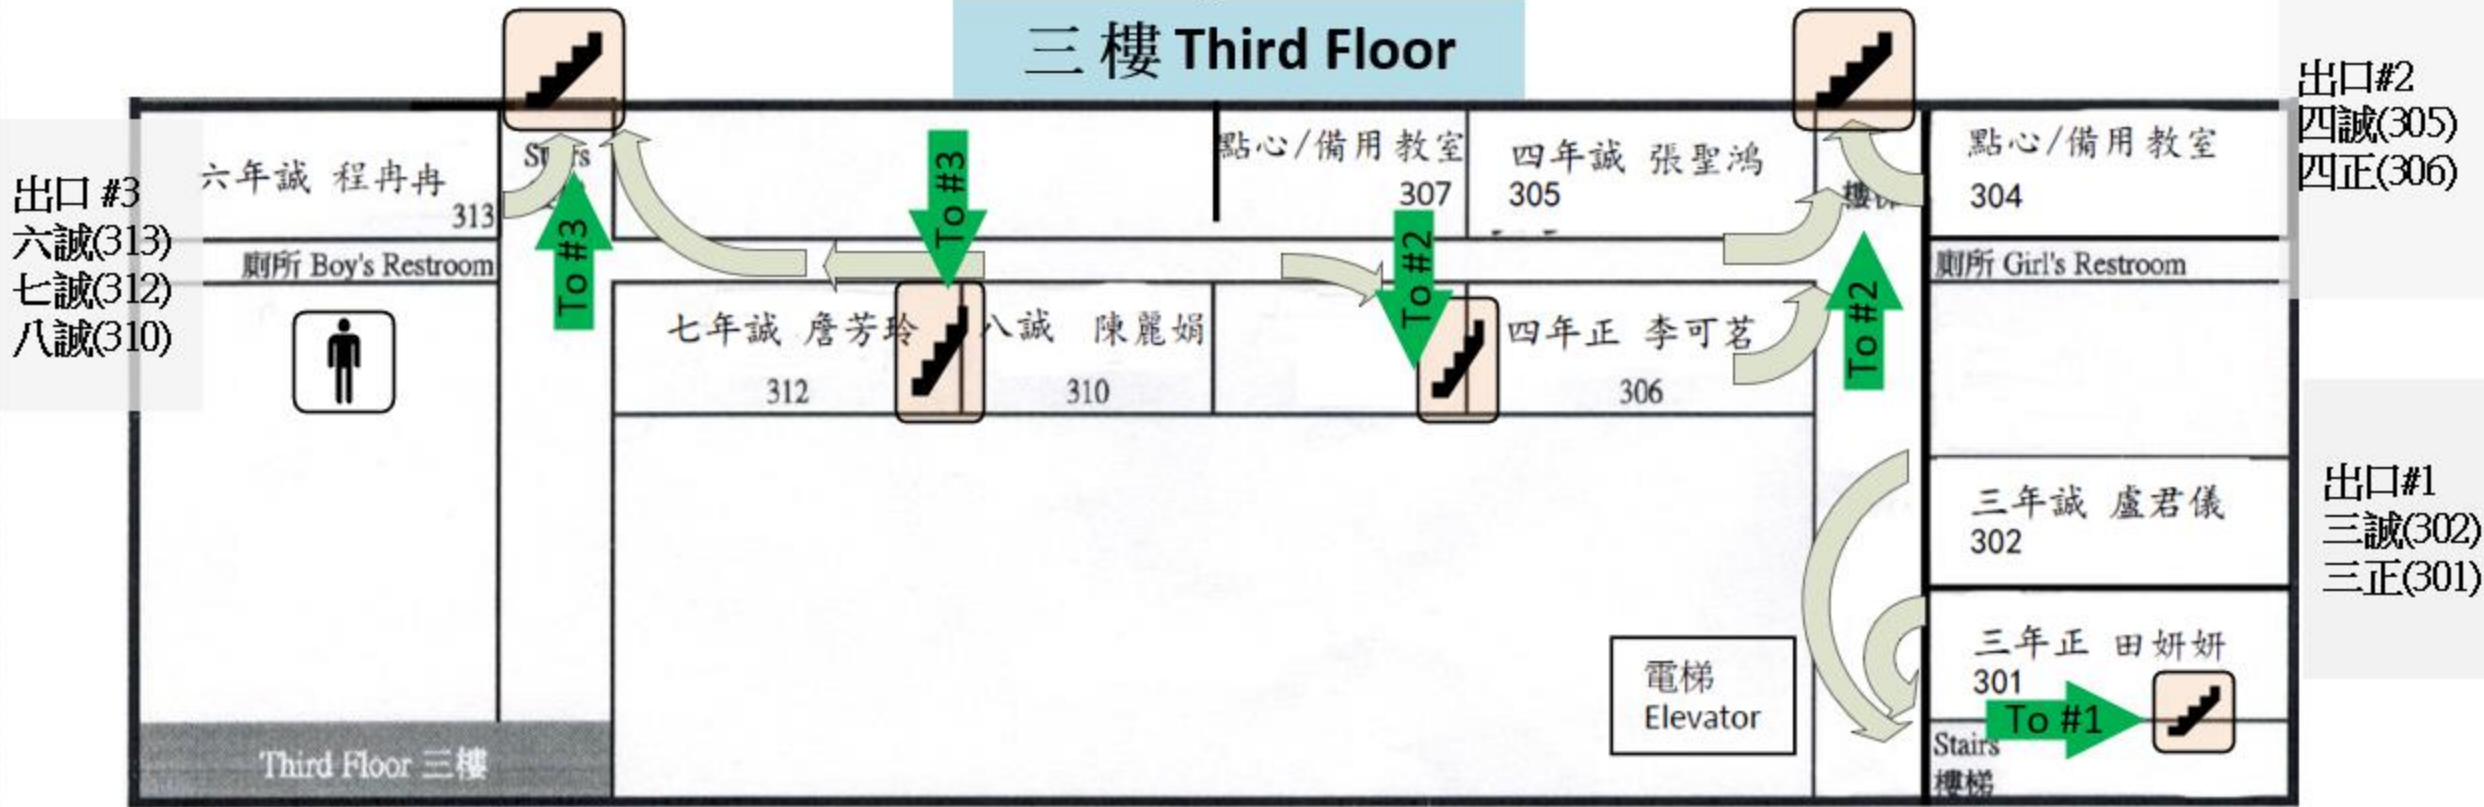

廚房 Kitchen

餐廳 Cafeteria

Stairs
樓梯

Stairs
樓梯

廁所 Boy's Restroom

廁所 Girl's Restroom

First Floor 一樓

愛心站 Front Desk

Stairs
樓梯

出口#4
 幼小正(200A)
 幼大信(200B)
 幼小誠(200C)

Exit 4

Second Floor 二樓

九誠 湯馥雲 207

一年正 林毓賢 205

一年誠 孔淑清 204

廁所 Girl's Restroom

一年信 林俐伶 203

幼大正 張曉燕 202

幼大誠 沈亮寬 201

Stairs
樓梯

To #1

幼小正 潘瑪莉 200A

幼小誠 本多加奈 200C

Stairs 樓梯
至大廳 To Lobby

電梯
Elevator

體育館 Gym

出口#2
 一正(203)
 一誠(204)
 一信(205)
 十誠(214)

出口#1
 幼大誠(201)
 幼大正(202)

三樓 Third Floor

出口#2
四誠(305)
四正(306)

出口#1
三誠(302)
三正(301)

出口 #3
六誠(313)
七誠(312)
八誠(310)