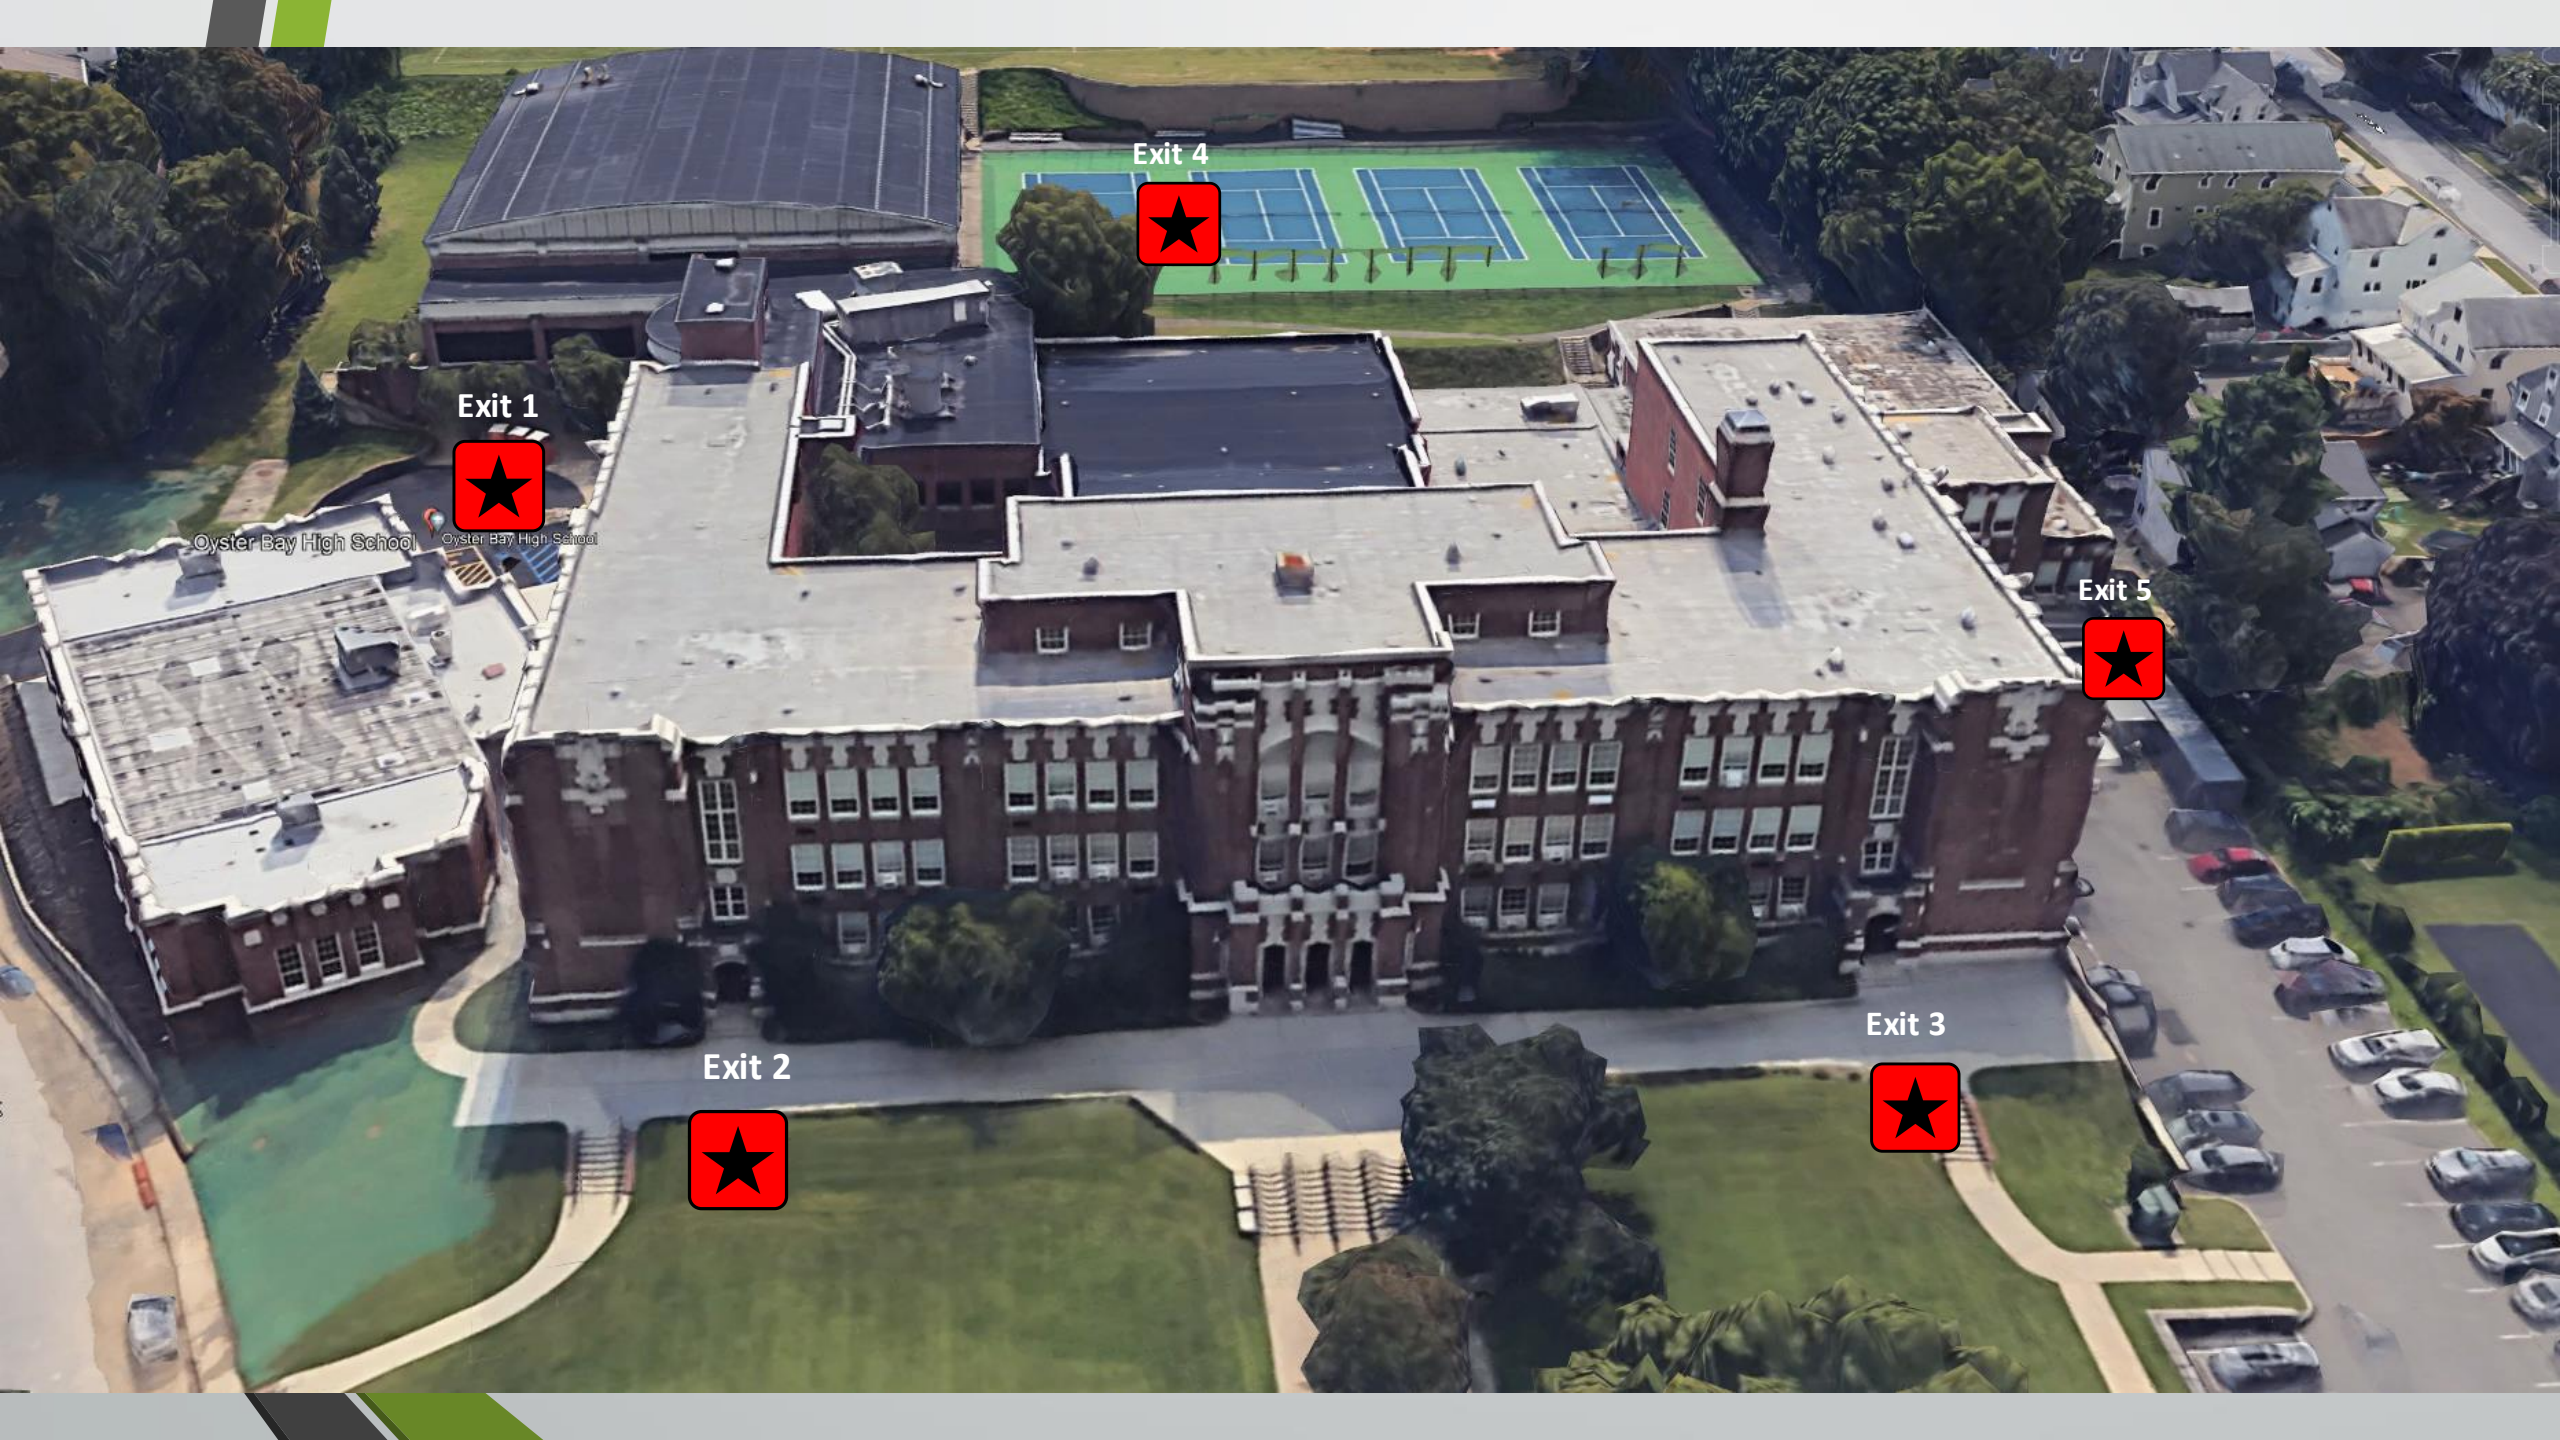

2021 Tzu Chi Academy LI

長島慈濟人文學校

Fire Drill Floor Plan and Exit Route

消防演習路線圖

9月19日 消防演習 10:00 AM

- 各出口需要一位校務人員
- 共有五個出口
 1. 入口處，停車場 #1
 2. 學校東北邊草地 #2
 3. 學校西北邊草地 #3
 4. 網球場 #4
 5. 福利社出口，停車場 #5

Exit 4

Exit 1

Oyster Bay High School

Oyster Bay High School

Exit 5

Exit 2

Exit 3

班級

#1 入口處, 停車場
幼大誠(201), 幼大正(202)
三誠(302), 三正(301)
人文學校志工

#2 學校東北邊草地
一正(203), 一誠(204)
一信(205)
五誠(105), 五正(106)
四誠(305), 四正(306)
十誠(207)

#3 學校西北邊草地
二誠(211), 二正(212)
二信(213), 六誠(313)
七誠(312), 八誠(310)
九誠(215)

#4 網球場
幼小正(200A)
幼大信(200B)
幼小誠(200C)

#5 福利社出口, 停車場
香積志工, 家長

Exit 3

Exit 2

出口#2
五誠 (105)
五正 (106)

一樓 First Floor

出入口 Exit